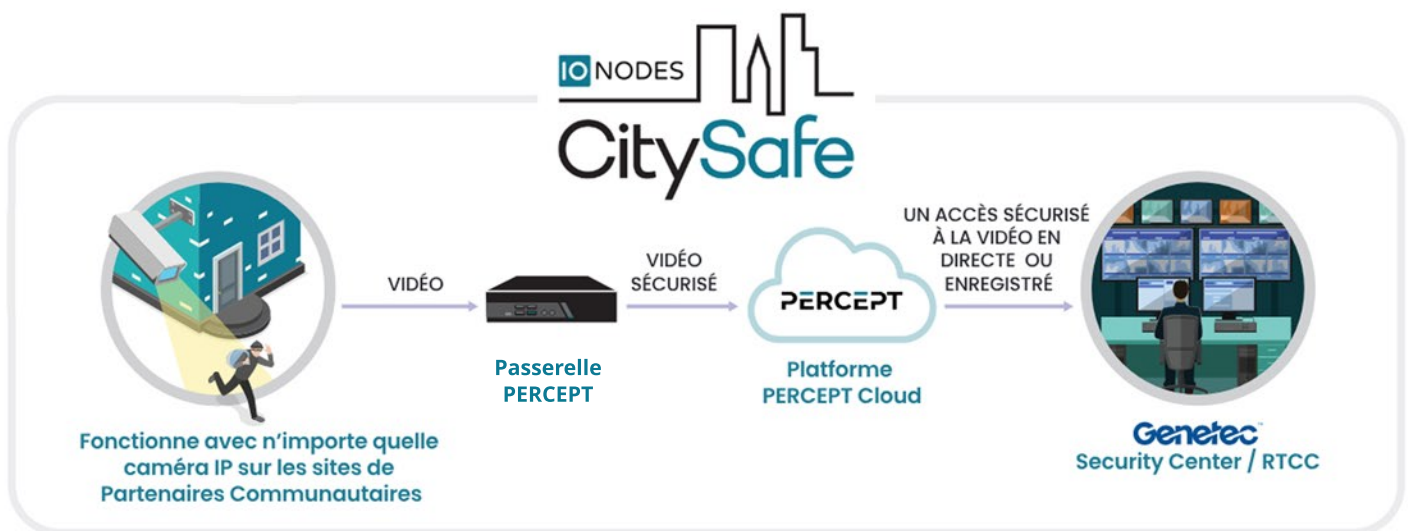

## Des communautés plus sûres et plus prospères

IONODES CitySafe est une plateforme permettant de partager en toute sécurité des vidéos avec les centres de lutte contre la criminalité en temps réel (RTCC) et d'autres partenaires afin de créer des environnements urbains plus sûrs et plus prospères. Avec IONODES CitySafe, les municipalités et les corps policiers, ainsi que les détaillants, entreprises et institutions éducatives peuvent consulter et partager des flux vidéo en direct et enregistrés pour réduire les délais d'intervention, simplifier l'identification des menaces, dissuader la criminalité et soutenir les poursuites judiciaires.

Grâce à une intégration native avec le Genetec™ Security Center, IONODES CitySafe offre un accès instantané aux vidéos en direct et enregistrées provenant de n'importe quelle caméra connectée, et de n'importe quel site distant relié à IONODES CitySafe. La solution unifie des systèmes de vidéosurveillance disparates afin de fournir une surveillance et une réponse vidéo sécurisées et complètes—depuis une seule et même interface.

### Autonomiser les centres de lutte contre la criminalité en temps réel (RTCC)

IONODES CitySafe est une solution sécurisée, économique et simple à déployer, compatible avec n'importe quelle caméra, qui connecte personnes et lieux pour offrir une visibilité instantanée. Réduisez la criminalité et améliorez la sécurité et le bien-être de tous les citoyens.

## Fonctionnement

IONODES CitySafe commence avec la Passerelle PERCEPT, un petit appareil sur site qui se connecte facilement aux caméras IP locales en quelques étapes simples, sans spécialiste TI sur place. La Passerelle PERCEPT est une passerelle sécurisée et chiffrée pour la vidéo en direct, et conserve un enregistrement local de toutes les caméras connectées pendant une durée configurable.